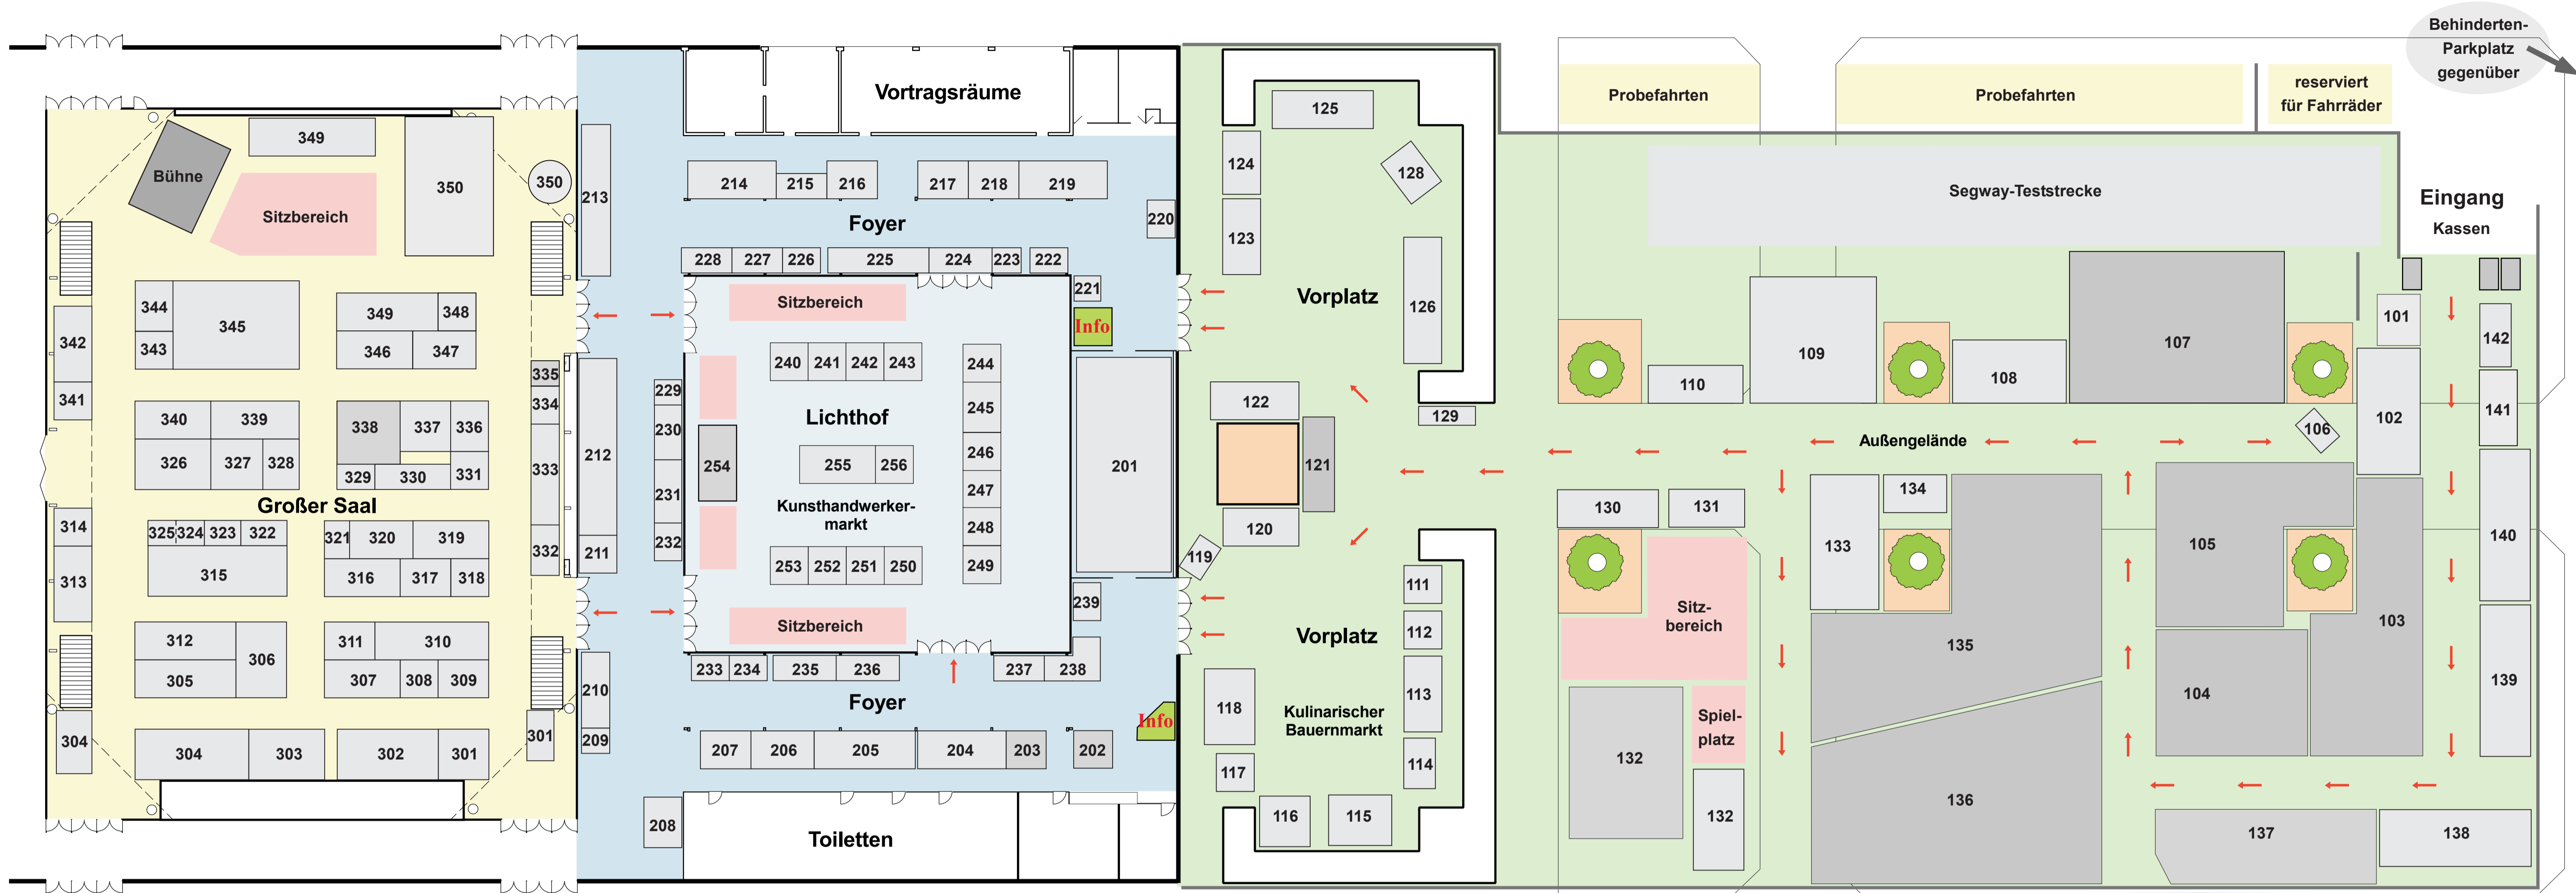

Friedrich-Ebert-Halle - Messeplan

Großer Saal

- 301 Jochim's Wasserbetten Studio
- 302 Physio Therm Infrarotkabinen, Wärmeliegen
- 303 Cristall Wohnmobile
- 304 T & K Wohnstudio GmbH
- 305 natur-relax Massivholzbetten
- 306 WERTBAU Bauelemente GmbH & Co.KG
- 307 Praxis Dr.Rossa & Partner Zahntechnik GmbH
- 308 EcoWater Vertragshändler
- 309 Hörpunkt Ludwigshafen
- 310 Möbelhaus Müller KG
- 311 BEMER Medizintechnik
- 312 Efthymiadis Pelze
- 313 Wollanja e.k. Baumwoll- und Dekorputz
- 314 Plameco Fachbetrieb Büttner Lackspanndecken
- 315 Fliegengitter Hauck e.K.
- 316 MediSit UG Massage- und Gesundheitssessel
- 317 Verein Herzinfarkt-Projekt e.V.
- 318 Med. Body Forming
- 319 Zieger GmbH Bautenschutz
- 320 G & G Spielwaren
- 322 TRAUKI Traubenkernkissen
- 323 Pfullendorfer Tor-Systeme GmbH & Co.KG
- 324 Partylite Handelsvertretung Manuela Klein
- 325 Just Deutschland GmbH Kosmetikprodukte
- 326 Perfecta-Fenster Vertriebs- und Montage GmbH
- 327 DSK Regionalverband Worms Seniorenzentrum
- 328 hhp AG Massageliegen
- 329 Blaconá Maßatelier
- 329 Manuela Bletzer Ernährungscoach
- 330 Rüdiger Schmitt Treppenlifte GmbH